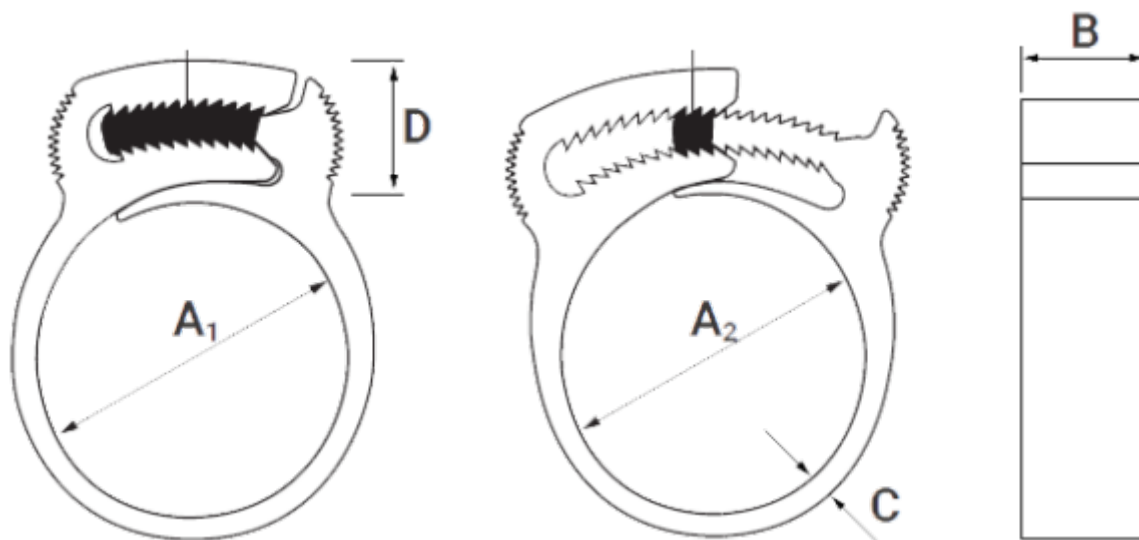

Varenummer: 5609

Beskrivelse: KLEEclips type F Ø14.9-17.4

Mål

A1 = 15.0

A2 = 17.8

B = 7.1

C = 2.0

D = 12.9

Størrelse = F

Vægt (g) = 318